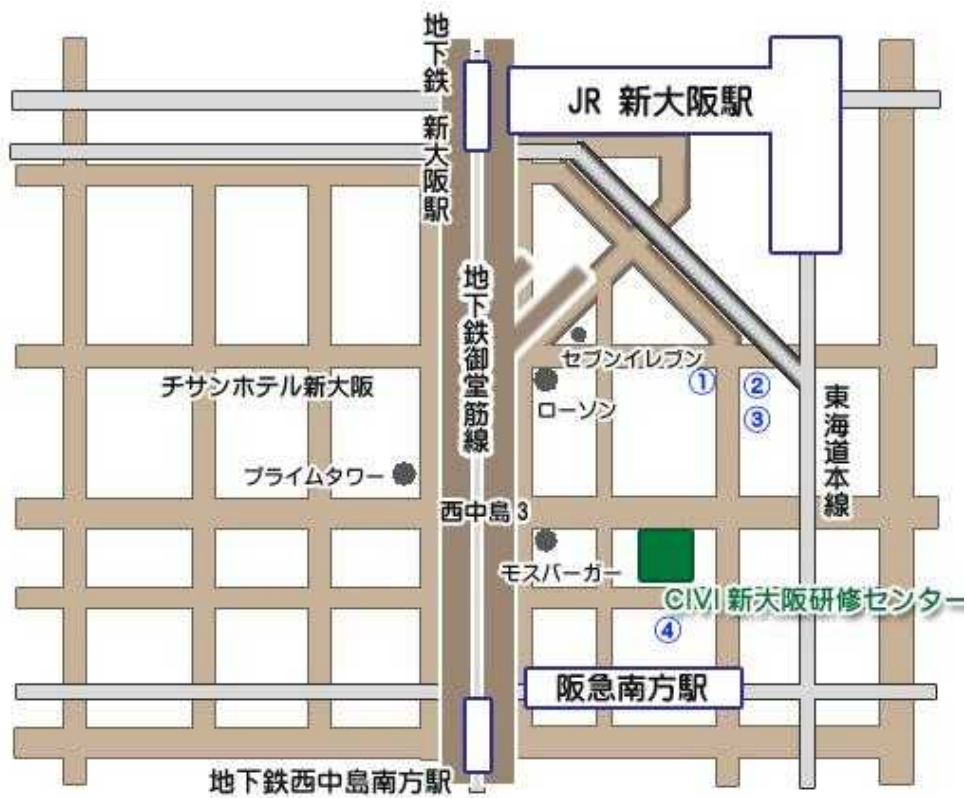

CIVI新大阪研修センター 近隣マップ(駐車場)

タイムズ新大阪第7 (収容台数14台)

タイムズ新大阪第2 (収容台数12台)

タイムズ新大阪第3 (収容台数11台)

24時間営業

料金

22:00-08:00 最大料金 ¥ 400

8:00-22:00 最大料金 ¥ 1800

8:00-22:00 45 分 ¥ 600

22:00-08:00 60 分 ¥ 100

領収書発行:可

使用可能紙幣:千円札

クレジットカード:可

リパーク西中島第5 (収容台数19台)

24時間営業

料金