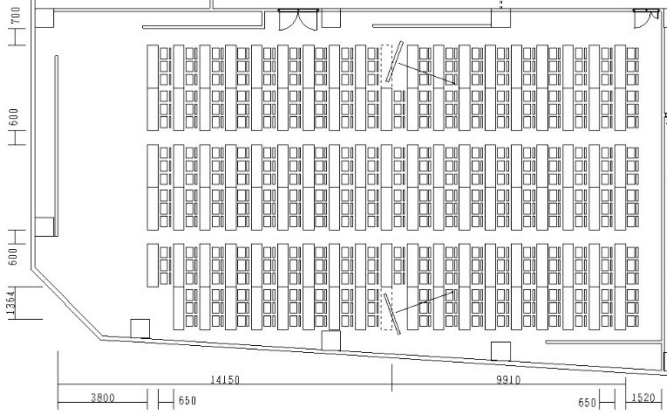

■ 施設概要

	広さ(m <sup>2</sup> )	設備	スクール3名掛	試験 2名掛	□の字形式	シアター形式	T型島形式
N400	13.0 m <sup>2</sup>	-	6名	-	6名(450×1500×4本)	-	-
N500・600	13.0 m <sup>2</sup>	-	8名	-	8名(450×1500×4本)	-	-
N401	48.5 m <sup>2</sup>	SC(有)	30名(2*5列)	24名(2*6列)	24名(1*3)		3島 27名
N501	43.6 m <sup>2</sup>	SC壁	30名(2*5列)	24名(2*6列)	24名(1*3)		3島 27名
N502	43.6 m <sup>2</sup>	SC(有)	30名(2*5列)	24名(2*6列)	24名(1*3)		3島 27名
N503	43.6 m <sup>2</sup>	SC(有)	30名(2*5列)	24名(2*6列)	24名(1*3)		3島 27名
N601	43.6 m <sup>2</sup>	SC壁	30名(2*5列)	24名(2*6列)	24名(1*3)		3島 27名
N602	43.6 m <sup>2</sup>	SC(有)	30名(2*5列)	24名(2*6列)	24名(1*3)		3島 27名
N403A	52.4 m <sup>2</sup>	SC壁	36名(2*6列)	28名(2*7列)	30名(1*4)		4島 36名
N403B	52.4 m <sup>2</sup>	SC(有)	36名(2*6列)	28名(2*7列)	30名(1*4)		4島 36名
N403AB	104.8 m <sup>2</sup>	SC壁・演・音	72名(4*6列)	56名(4*7列)	42名(3*4)		8島 72名
N405	225.4 m <sup>2</sup>	SC壁・演・音	150名(5*10列)	120名(5*12列)	72名(5*7)	244名	12島 108名
			177名(6*10列)				
N5 HALL	314.2 m <sup>2</sup>	SC壁・演・音 後部分配 SC(2)	219名(5*15列)	170名(5*17列)	84名(5*9)	377名	20島 180名
			261名(6*15列)				
N6 HALL	381.0 m <sup>2</sup>	SC壁・演・音 後部分配 SC(2)	279名(5*19列)	210名(5*21列)	-	396名	24島 216名
			333名(6*19列)				

N6HALL スクール連結 3名掛(6×19=114本)333名

N6HALL 試験 2名掛(5×21=105本)210名

N6HALL シアター 396名

N6HALL T島形 9名(24島)216名