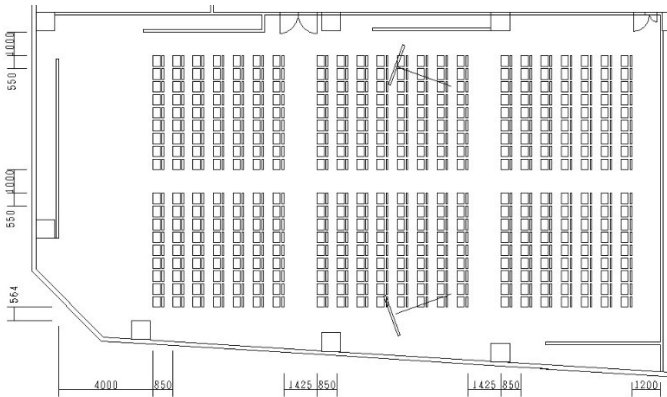

■ 施設概要

	広さ(m <sup>2</sup> )	設備	スクール3名掛	試験 2名掛	□の字形式	シアター形式	T型島形式
N400	13.0 m <sup>2</sup>	-	6名	-	6名(450×1500×4本)	-	-
N500・600	13.0 m <sup>2</sup>	-	8名	-	8名(450×1500×4本)	-	-
N401	48.5 m <sup>2</sup>	SC(有)	30名(2*5列)	24名(2*6列)	24名(1*3)		3島 27名
N501	43.6 m <sup>2</sup>	SC壁	30名(2*5列)	24名(2*6列)	24名(1*3)		3島 27名
N502	43.6 m <sup>2</sup>	SC(有)	30名(2*5列)	24名(2*6列)	24名(1*3)		3島 27名
N503	43.6 m <sup>2</sup>	SC(有)	30名(2*5列)	24名(2*6列)	24名(1*3)		3島 27名
N601	43.6 m <sup>2</sup>	SC壁	30名(2*5列)	24名(2*6列)	24名(1*3)		3島 27名
N602	43.6 m <sup>2</sup>	SC(有)	30名(2*5列)	24名(2*6列)	24名(1*3)		3島 27名
N403A	52.4 m <sup>2</sup>	SC壁	36名(2*6列)	28名(2*7列)	30名(1*4)		4島 36名
N403B	52.4 m <sup>2</sup>	SC(有)	36名(2*6列)	28名(2*7列)	30名(1*4)		4島 36名
N403AB	104.8 m <sup>2</sup>	SC壁・演・音	72名(4*6列)	56名(4*7列)	42名(3*4)		8島 72名
N405	225.4 m <sup>2</sup>	SC壁・演・音	150名(5*10列)	120名(5*12列)	72名(5*7)	244名	12島 108名
			177名(6*10列)				
N5 HALL	314.2 m <sup>2</sup>	SC壁・演・音 後部分配 SC(2)	219名(5*15列)	170名(5*17列)	84名(5*9)	377名	20島 180名
			261名(6*15列)				
N6 HALL	381.0 m <sup>2</sup>	SC壁・演・音 後部分配 SC(2)	279名(5*19列)	210名(5*21列)	-	396名	24島 216名
			333名(6*19列)				

N6HALL スクール連結 3名掛(6×19=114本)333名

N6HALL 試験 2名掛(5×21=105本)210名

N6HALL シアター 396名

N6HALL T島形 9名(24島)216名