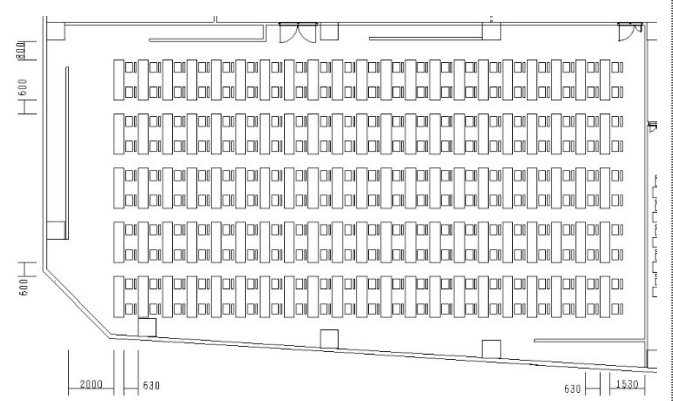

■ 施設概要

	広さ(m <sup>2</sup> )	設備	スクール3名掛	試験 2名掛	□の字形式	シアター形式	T型島形式
N400	13.0 m <sup>2</sup>	-	6名	-	6名(450×1500×4本)	-	-
N500・600	13.0 m <sup>2</sup>	-	8名	-	8名(450×1500×4本)	-	-
N401	48.5 m <sup>2</sup>	SC(有)	30名(2*5列)	24名(2*6列)	24名(1*3)		3島 27名
N501	43.6 m <sup>2</sup>	SC壁	30名(2*5列)	24名(2*6列)	24名(1*3)		3島 27名
N502	43.6 m <sup>2</sup>	SC(有)	30名(2*5列)	24名(2*6列)	24名(1*3)		3島 27名
N503	43.6 m <sup>2</sup>	SC(有)	30名(2*5列)	24名(2*6列)	24名(1*3)		3島 27名
N601	43.6 m <sup>2</sup>	SC壁	30名(2*5列)	24名(2*6列)	24名(1*3)		3島 27名
N602	43.6 m <sup>2</sup>	SC(有)	30名(2*5列)	24名(2*6列)	24名(1*3)		3島 27名
N403A	52.4 m <sup>2</sup>	SC壁	36名(2*6列)	28名(2*7列)	30名(1*4)		4島 36名
N403B	52.4 m <sup>2</sup>	SC(有)	36名(2*6列)	28名(2*7列)	30名(1*4)		4島 36名
N403AB	104.8 m <sup>2</sup>	SC壁・演・音	72名(4*6列)	56名(4*7列)	42名(3*4)		8島 72名
N405	225.4 m <sup>2</sup>	SC壁・演・音	150名(5*10列)	120名(5*12列)	72名(5*7)	244名	12島 108名
			177名(6*10列)				
N5 HALL	314.2 m <sup>2</sup>	SC壁・演・音 後部分配 SC(2)	219名(5*15列)	170名(5*17列)	84名(5*9)	377名	20島 180名
			261名(6*15列)				
N6 HALL	381.0 m <sup>2</sup>	SC壁・演・音 後部分配 SC(2)	279名(5*19列)	210名(5*21列)	-	396名	24島 216名
			333名(6*19列)				

N6HALL スクール連結 3名掛(6×19=114本)333名

N6HALL 試験 2名掛(5×21=105本)210名

N6HALL シアター 396名

N6HALL T島形 9名(24島)216名