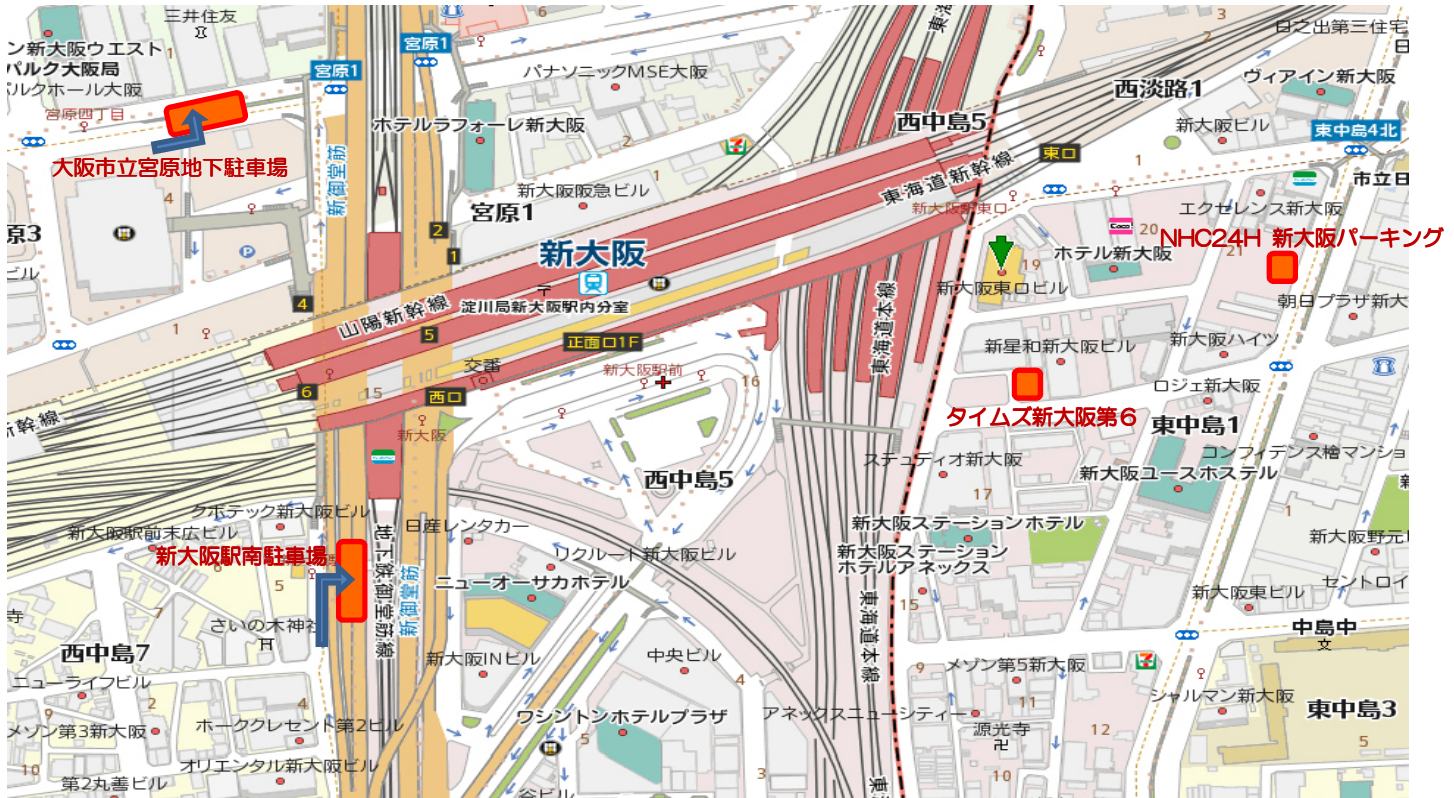

# CIVI 研修センター新大阪東 近隣マップ(駐車場)

## ■新大阪駅南駐車場

大阪府大阪市淀川区西中島 5 丁目 15-5  
TEL : 06-6301-1080

【収容台数】 220 台

【営業時間】 24 時間

【時間料金】

7 時 ~ 23 時 60 分 400 円

23 時 ~ 翌 7 時 60 分 100 円

1 日上限料金(平日) 2,300 円(24 時迄)  
(土日祝) 1,800 円(24 時迄)

## ■NPC24H 新大阪パーキング

大阪府大阪市東淀川区東中島 1-21  
TEL : 03-3234-6412(代表)

【収容台数】 66 台

【営業時間】 24 時間

【時間料金】

8 時 ~ 20 時 30 分 200 円

20 時 ~ 8 時 30 分 100 円

最大 24 時間毎 1,800 円