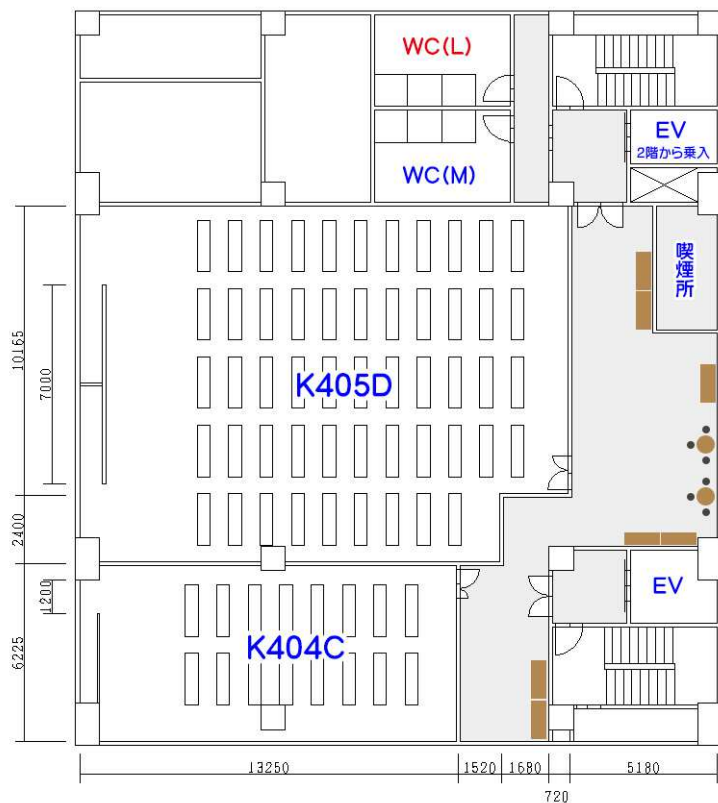

4 階フロアー

- 1階エントランスEVは1機
奥EV乗降口は2階から上です
- 同フロアーにベンダー、喫煙所を設置しています。その他2階にも喫煙所をご準備しています。それ以外の場所は禁煙です
- 照明、空調スイッチは室内にて調整頂けます

5 階フロアー

- 1階エントランスEVは1機
奥EV乗降口は2階から上です
- 同フロアーにベンダーを設置しています
- 照明、空調スイッチは室内にて調整頂けます
- 会場チェックインは「CIVI予約センター事務局」へお越しください
尚、コピー、FAXのご用命も事務局フロントとなります

6階フロアー

- 1階エントランス EV は1機
奥 EV 乗降口は2階から上です
- 同フロアーに喫煙所、ベンダーを設置
しています
- 照明、空調スイッチは室内にて
調整頂けます