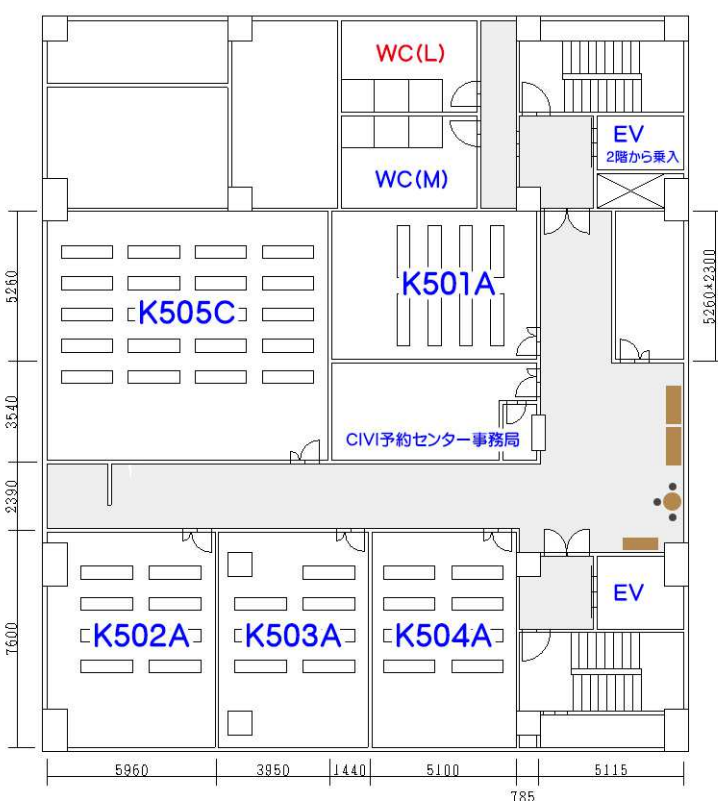

4 階フロアー

- 1階エントランスEVは1機
奥EV乗降口は2階から上です
- 同フロアーにベンダー、喫煙所を設置しています。その他2階にも喫煙所をご準備しています。それ以外の場所は禁煙です
- 照明、空調スイッチは室内にて調整頂けます

5 階フロアー

- 1階エントランスEVは1機
奥EV乗降口は2階から上です
- 同フロアーにベンダーを設置しています
- 照明、空調スイッチは室内にて調整頂けます
- 会場チェックインは「CIVI予約センター事務局」へお越しください
尚、コピー、FAXのご用命も事務局フロントとなります

6階フロアー

- 1階エントランス EV は1機
奥 EV 乗降口は2階から上です
- 同フロアーに喫煙所、ベンダーを設置
しています
- 照明、空調スイッチは室内にて
調整頂けます