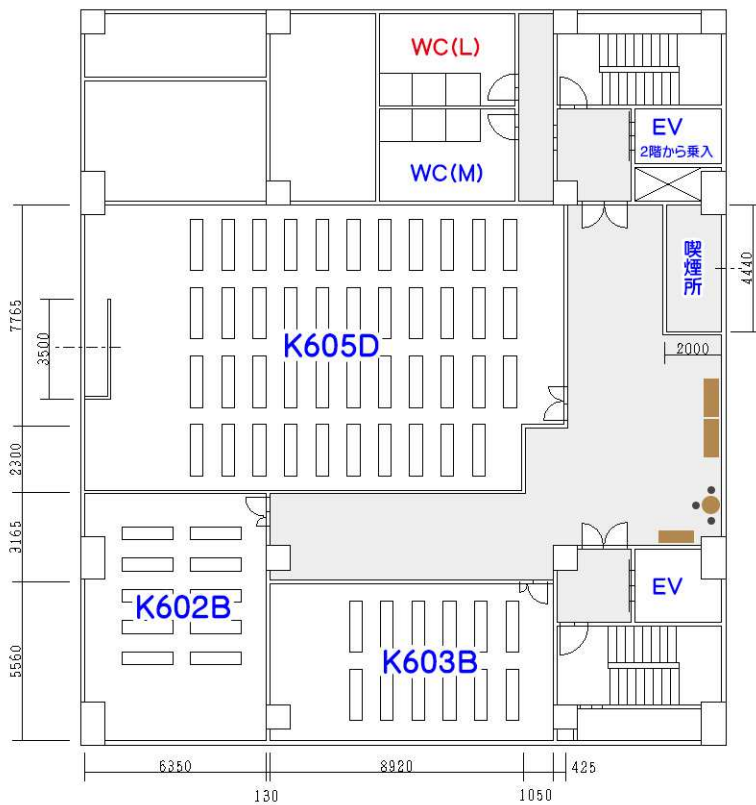

4 階フロアー

- 1階エントランスEVは1機
奥EV乗降口は2階から上です
- 同フロアーにベンダー、喫煙所を設置しています。その他2階にも喫煙所をご準備しています。それ以外の場所は禁煙です
- 照明、空調スイッチは室内にて調整頂けます

5 階フロアー

- 1階エントランスEVは1機
奥EV乗降口は2階から上です
- 同フロアーにベンダーを設置しています
- 照明、空調スイッチは室内にて調整頂けます
- 会場チェックインは「CIVI予約センター事務局」へお越しください
尚、コピー、FAXのご用命も事務局フロントとなります

6階フロアー

- 1階エントランス EV は1機
奥 EV 乗降口は2階から上です
- 同フロアーに喫煙所、ベンダーを設置
しています
- 照明、空調スイッチは室内にて
調整頂けます